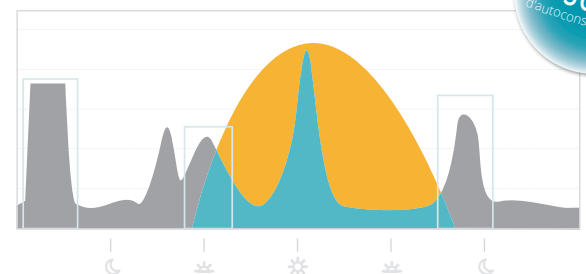

AUTOCONSOMMATION ANALYSÉE Sans MyLight Systems

Jusqu'à 30% d'autoconsommation