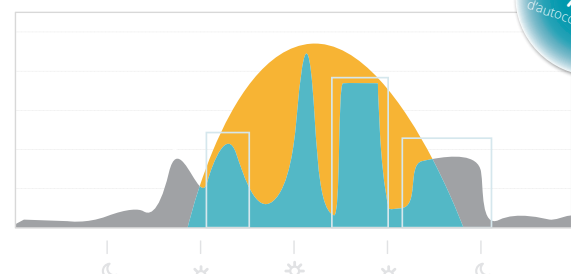

AUTOCONSOMMATION OPTIMISÉE Avec MyLight Systems et son programme Green Play

Jusqu'à 70% d'autoconsommation